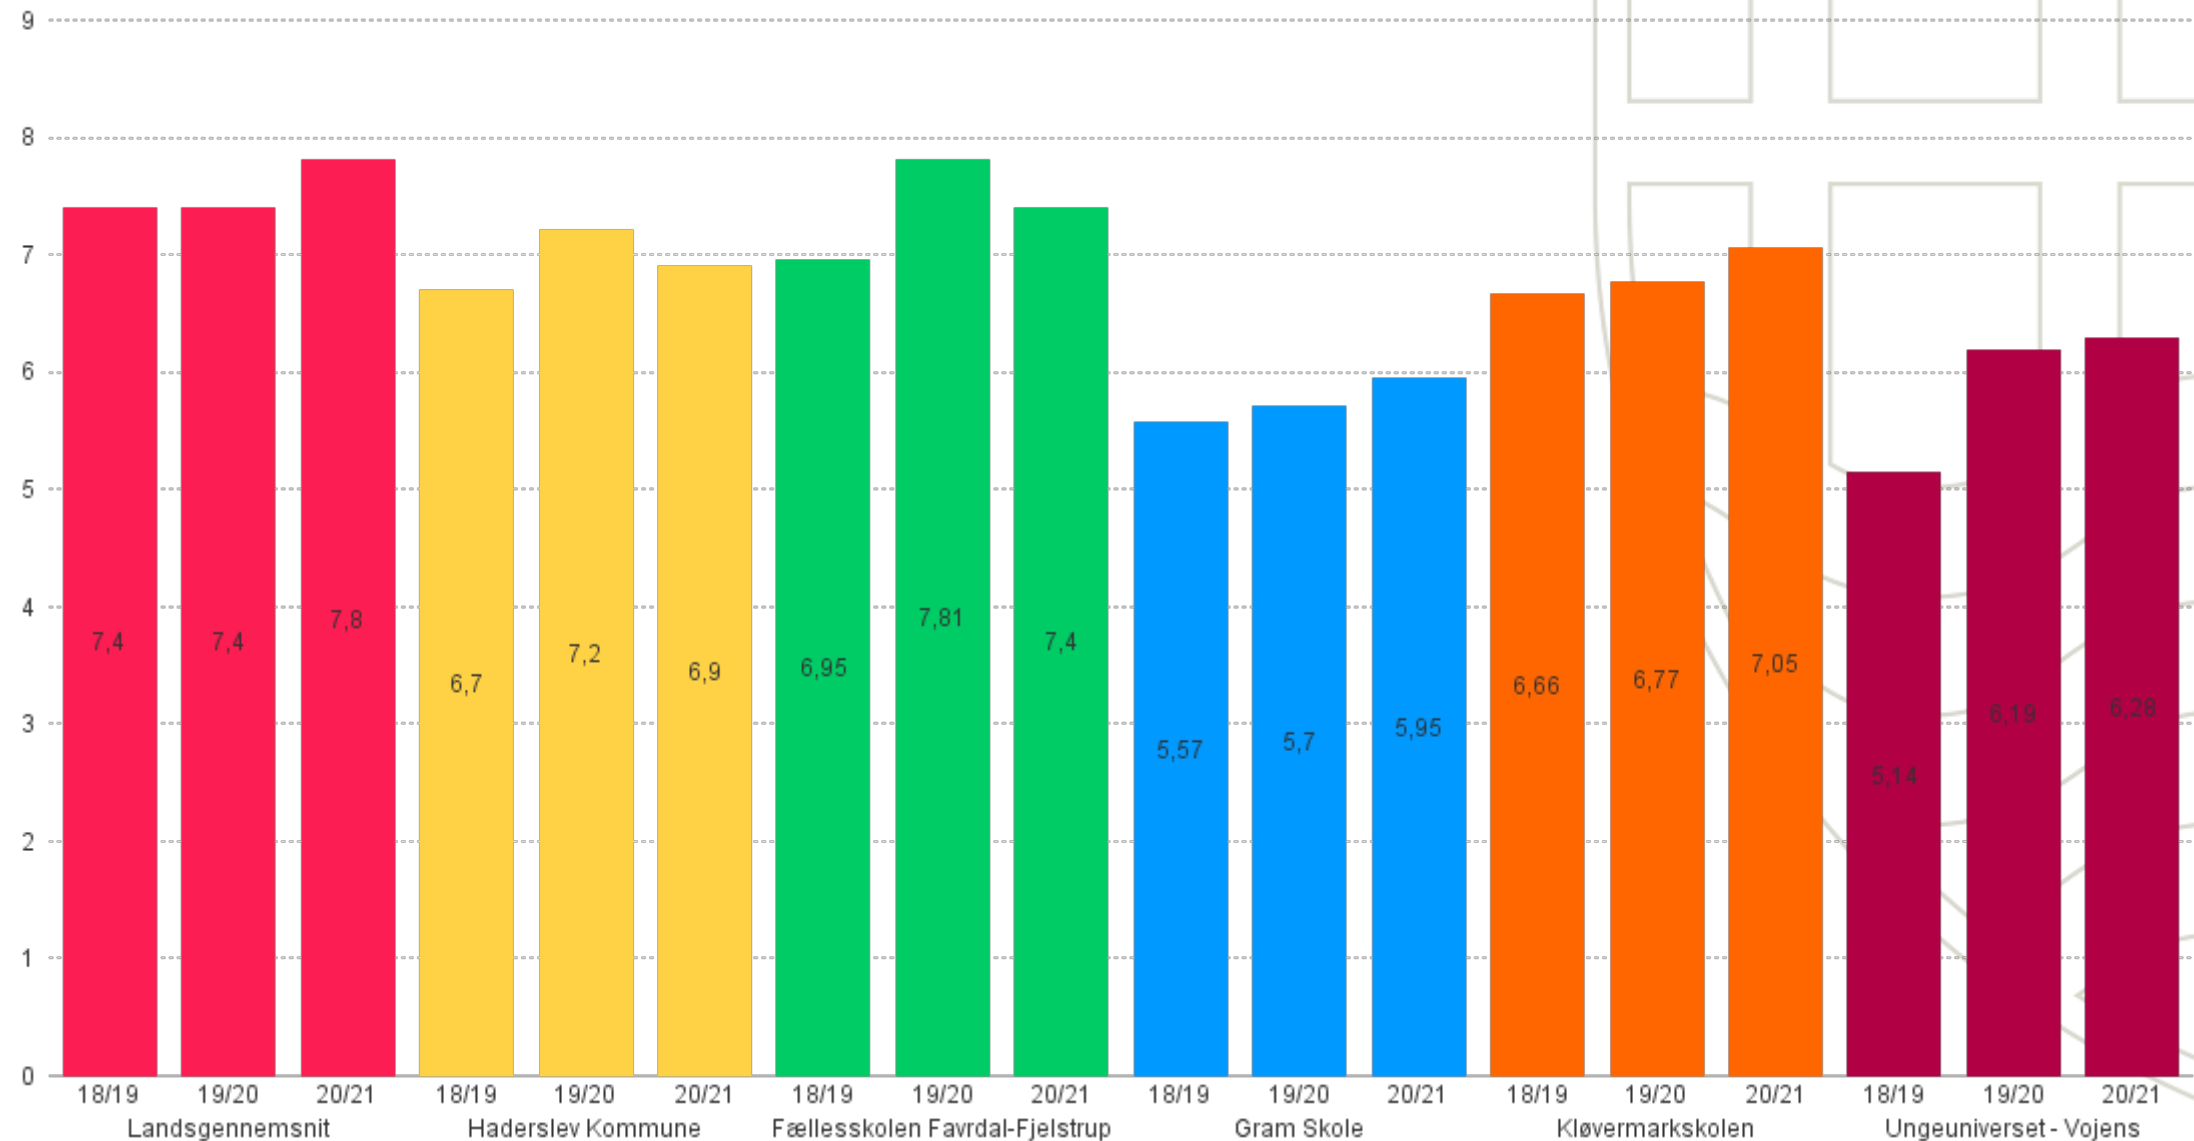

Karaktergennemsnit

6,90 seneste karaktergennemsnit i Haderslev Kommune

-0,30 i forhold til forrige karaktergennemsnit i Haderslev Kommune

-0,90 i forhold til landsgennemsnittet

Udvikling i karaktergennemsnit ved folkeskolens afgangsprøve