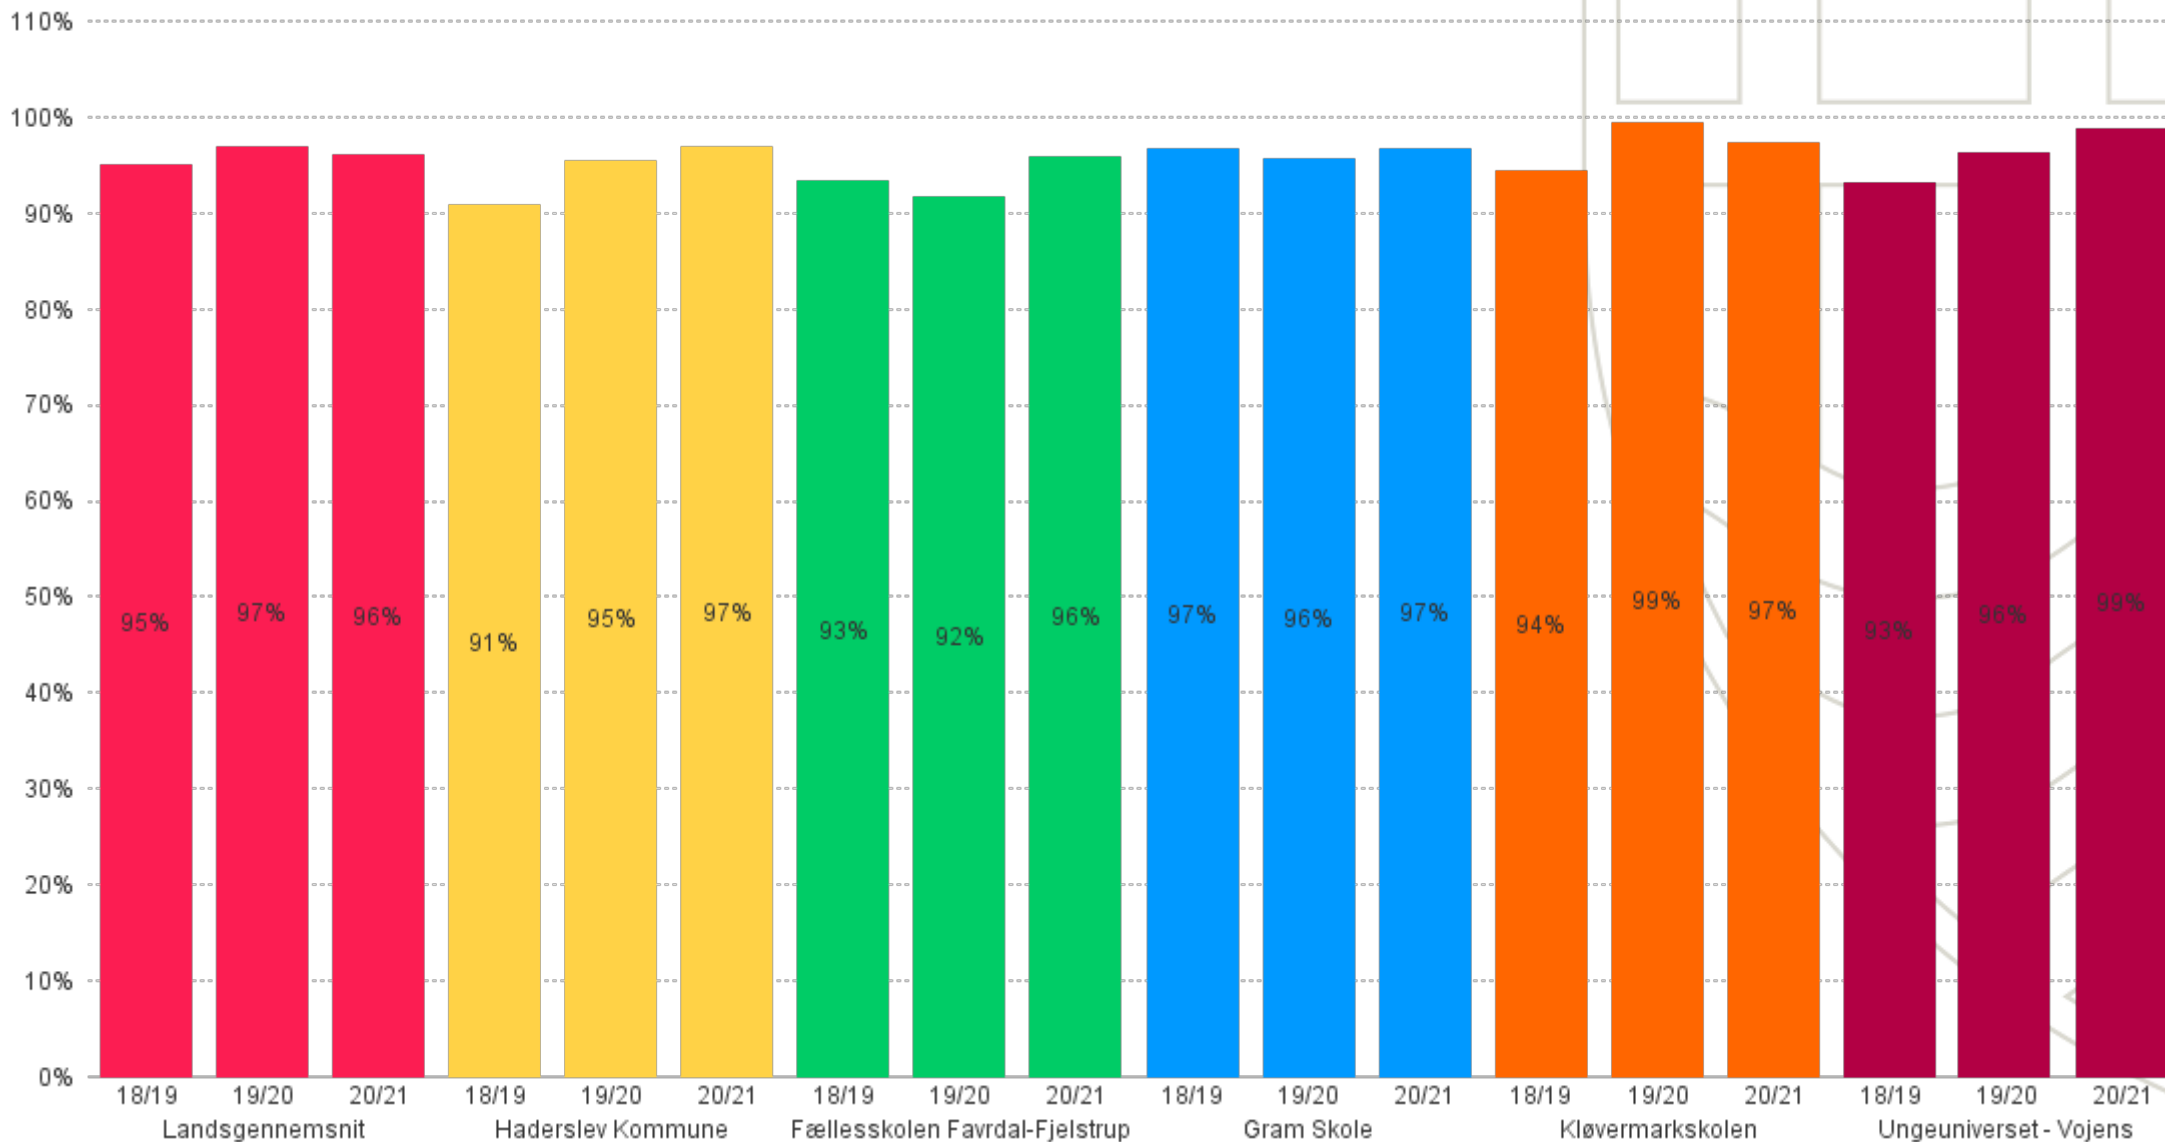

-0,30 i forhold til forrige karaktergennemsnit i Haderslev Kommune

-0,90 i forhold til landsgennemsnittet

Udvikling i karaktergennemsnit ved folkeskolens afgangsprøve

Andel der tager afgangsprøve

97% andel elever der tager afgangsprøve i Haderslev Kommune

+1% i forhold til andelen ved forrige afgangsprøve (procentpoint)

+1% i forhold til landsgennemsnittet (procentpoint)

Udvikling i andel der tager afgangsprøve

Andel med mere end 2 i dansk og matematik

96% andel afgangsprøver med mere end 2 i dansk og matematik